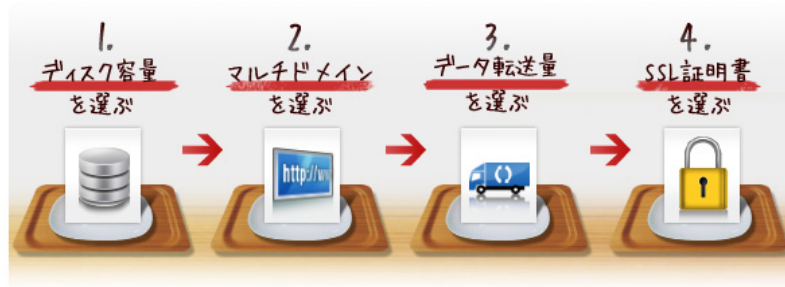

## ビジネス向け高機能レンタルサーバ Drive Network

共有レンタルサーバ<ビジネスセレクト>  
 ~ 必要な機能だけを選んで組み合わせるカフェテリア・スタイル ~

共有レンタルサーバ<ビジネスセレクト>は、必要な機能だけを選んで、お客様がご利用料金を決めるリーズナブルなカフェテリア・スタイル。ジャストに使う、スリムに使う。レンタルサーバの新しいご提案です。

1 ディスク容量 ブロック	2 マルチドメイン ブロック	3 データ転送量 ブロック	4 SSL証明書 ブロック
選ばれています	選ばれています	まずはここから	必要な場合のみ
 <b>40GB</b> 1,080円/月	 <b>10ドメイン名</b> 1,080円/月	 <b>1GB/日</b> <b>無料</b>	 グローバルサイン クイック認証SSL <b>1,080円/月</b>
+	+	+	+
 <b>80GB</b> 2,160円/月	 <b>20ドメイン名</b> 2,160円/月	 <b>5GB/日</b> <b>1,080円/月</b>	 グローバルサイン 企業認証SSL <b>2,160円/月</b>
+	+	+	+
 <b>120GB</b> 3,240円/月	 <b>40ドメイン名</b> 4,320円/月	 <b>10GB/日</b> <b>2,160円/月</b>	 シマンテック セキュア・サーバID <b>5,400円/月</b>